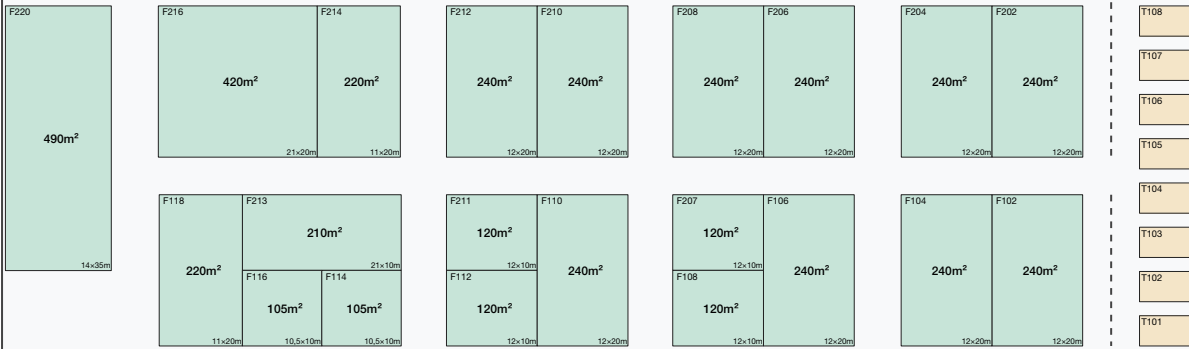

Freigelände / Outdoor Area

Testgelände / Testing Area

HALLENPLAN HALL PLAN

ASTRAD & austroKOMMUNAL
9. - 10. Juni 2027, Wels
9 - 10 June 2027, Wels
www.astrad-austrokommunal.at

- Halle Reihenstand / Indoor Hall Row Stand
- Halle Eckstand / Indoor Hall Corner Stand
- Halle Kopfstand / Indoor Hall End Stand
- Halle Blockstand / Indoor Hall Island Stand
- Freigelände / Outdoor Area
- Testgelände / Testing Area

Änderungen und Irrtümer vorbehalten
Stand: 1. Juni 2026
Subject to changes and errors
Latest update: 1 June 2026

Halle 20 / Hall 20

Haupteingang
Main Entrance