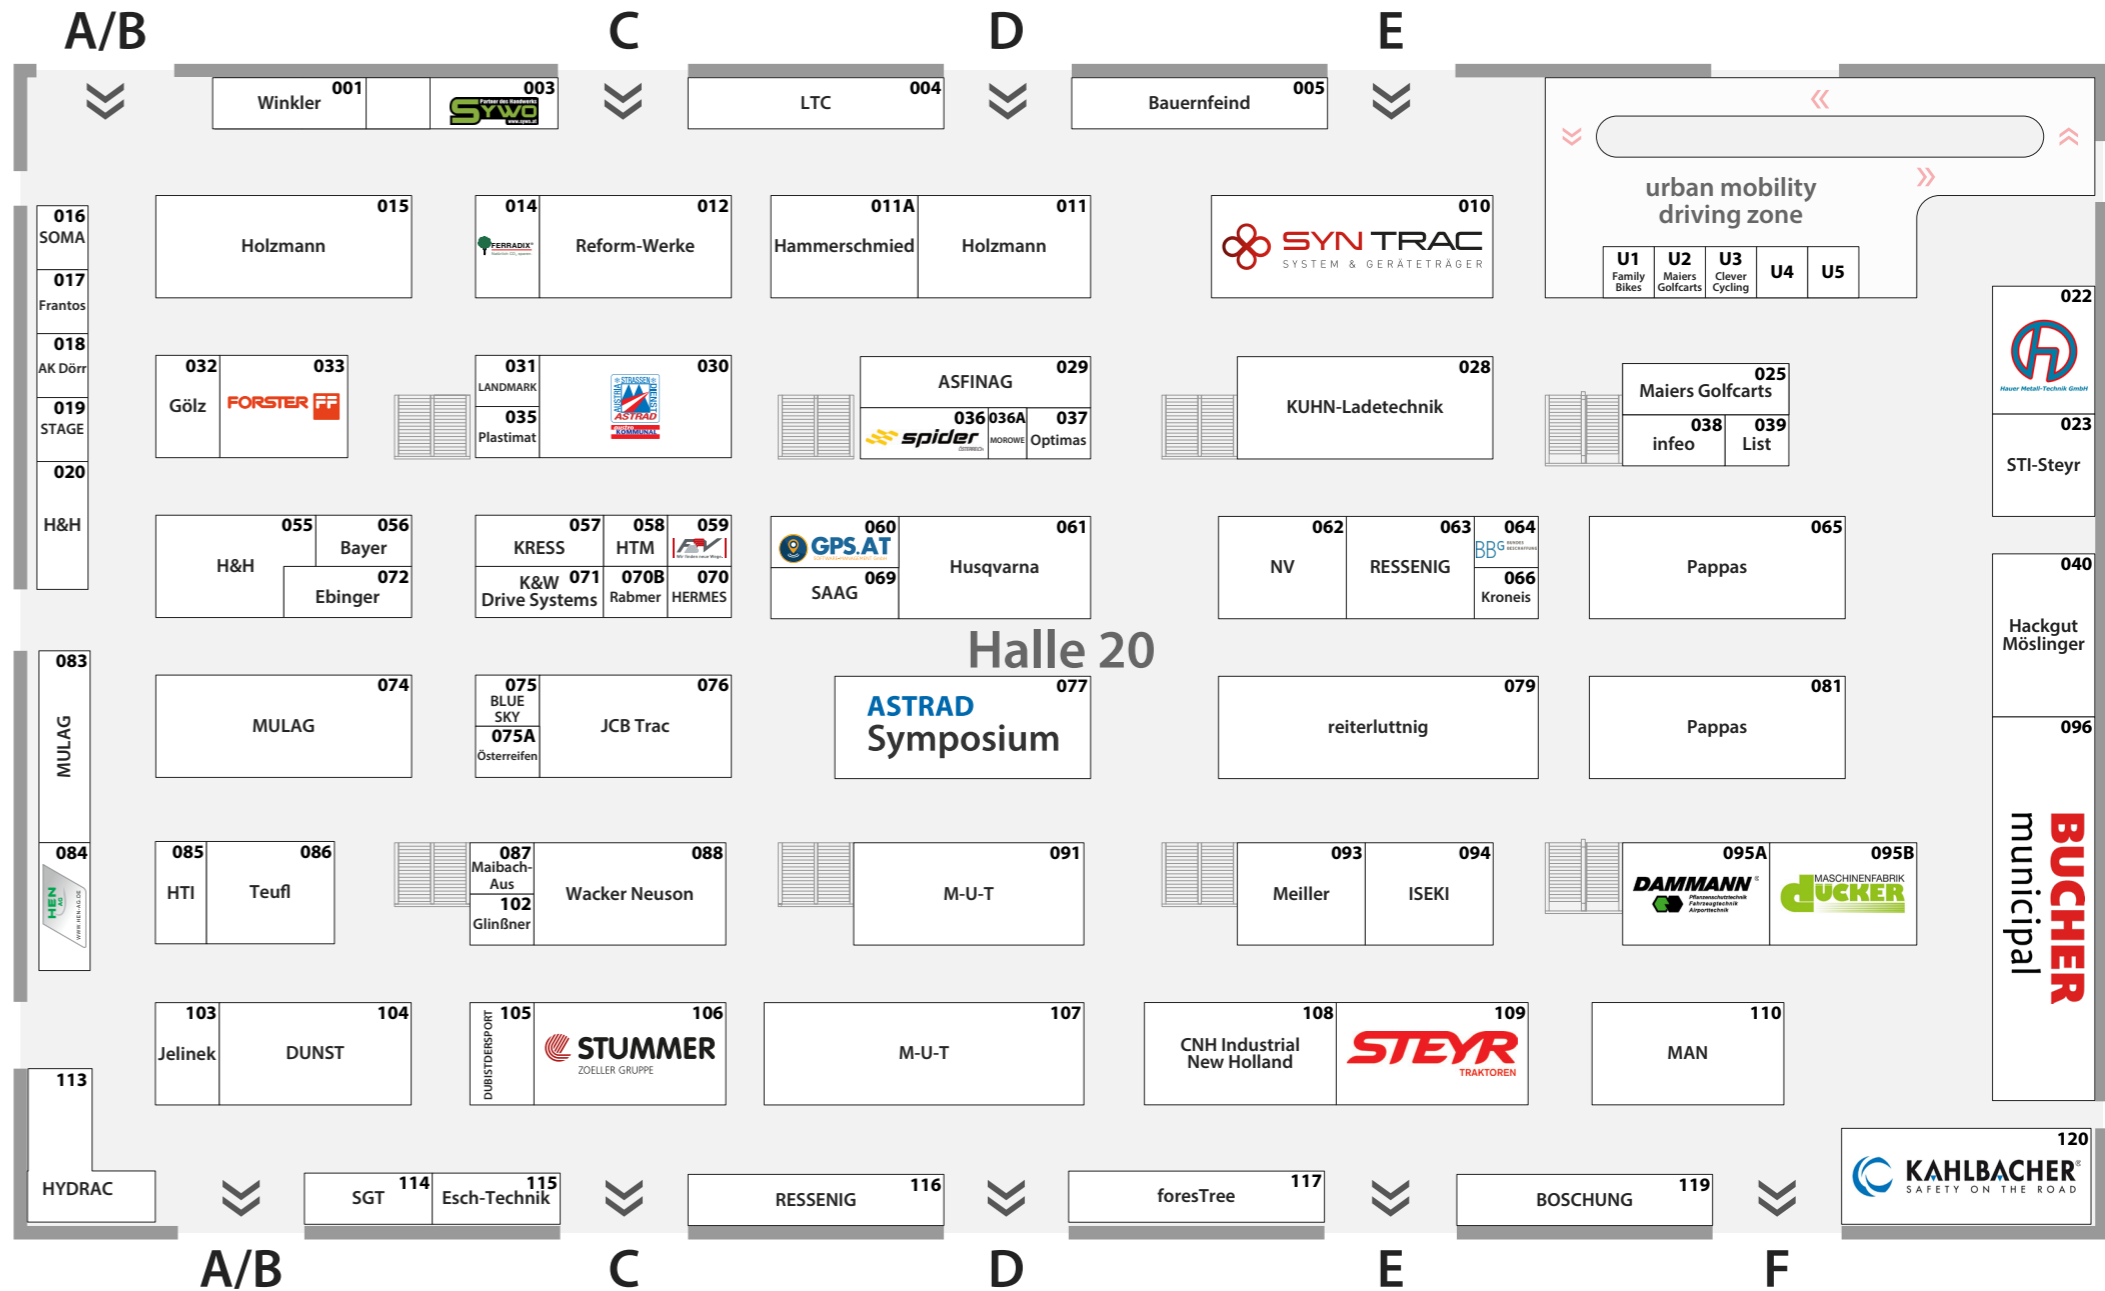

## SITE MAP

### Öffnungszeiten

Mi, 14. Juni 2023, 08:30 - 18:00 Uhr  
 Do, 15. Juni 2023, 08:30 - 16:00 Uhr

### Firmen am Testgelände

- > Hammerschmied
- > Pappas
- > Prochaska
- > Reform Werke
- > Syn Trac